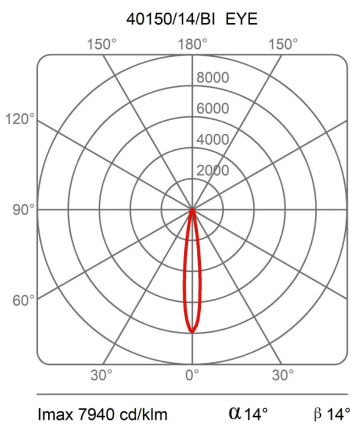

Hauteur	11 cm
Diamètre	16 cm
Longueur du câble d'alimentation	0 cm
Poids	1.6 Kg

Matériaux

Structure	aluminium
-----------	-----------

Voltage	230V	Watt	11 W
Adaptateur d'alimentation	Compris	Lumen	2225 lm
Montage de l'alimentation	Intérieur	CRI	>90
Alimentation électrique	Ballast électronique	CCT	3000 K
		Classe d'énergie	E

Certifications

Courbes photométriques

h (m)	∅	Em (lux)
h1	0.2/0.2	11134
h2	0.5/0.5	2784
h3	0.7/0.7	1237
h4	1.0/1.0	696
h5	1.2/1.2	445

Code de couleur

40150/24/BI

Blanc

40150/24/NE

Noir